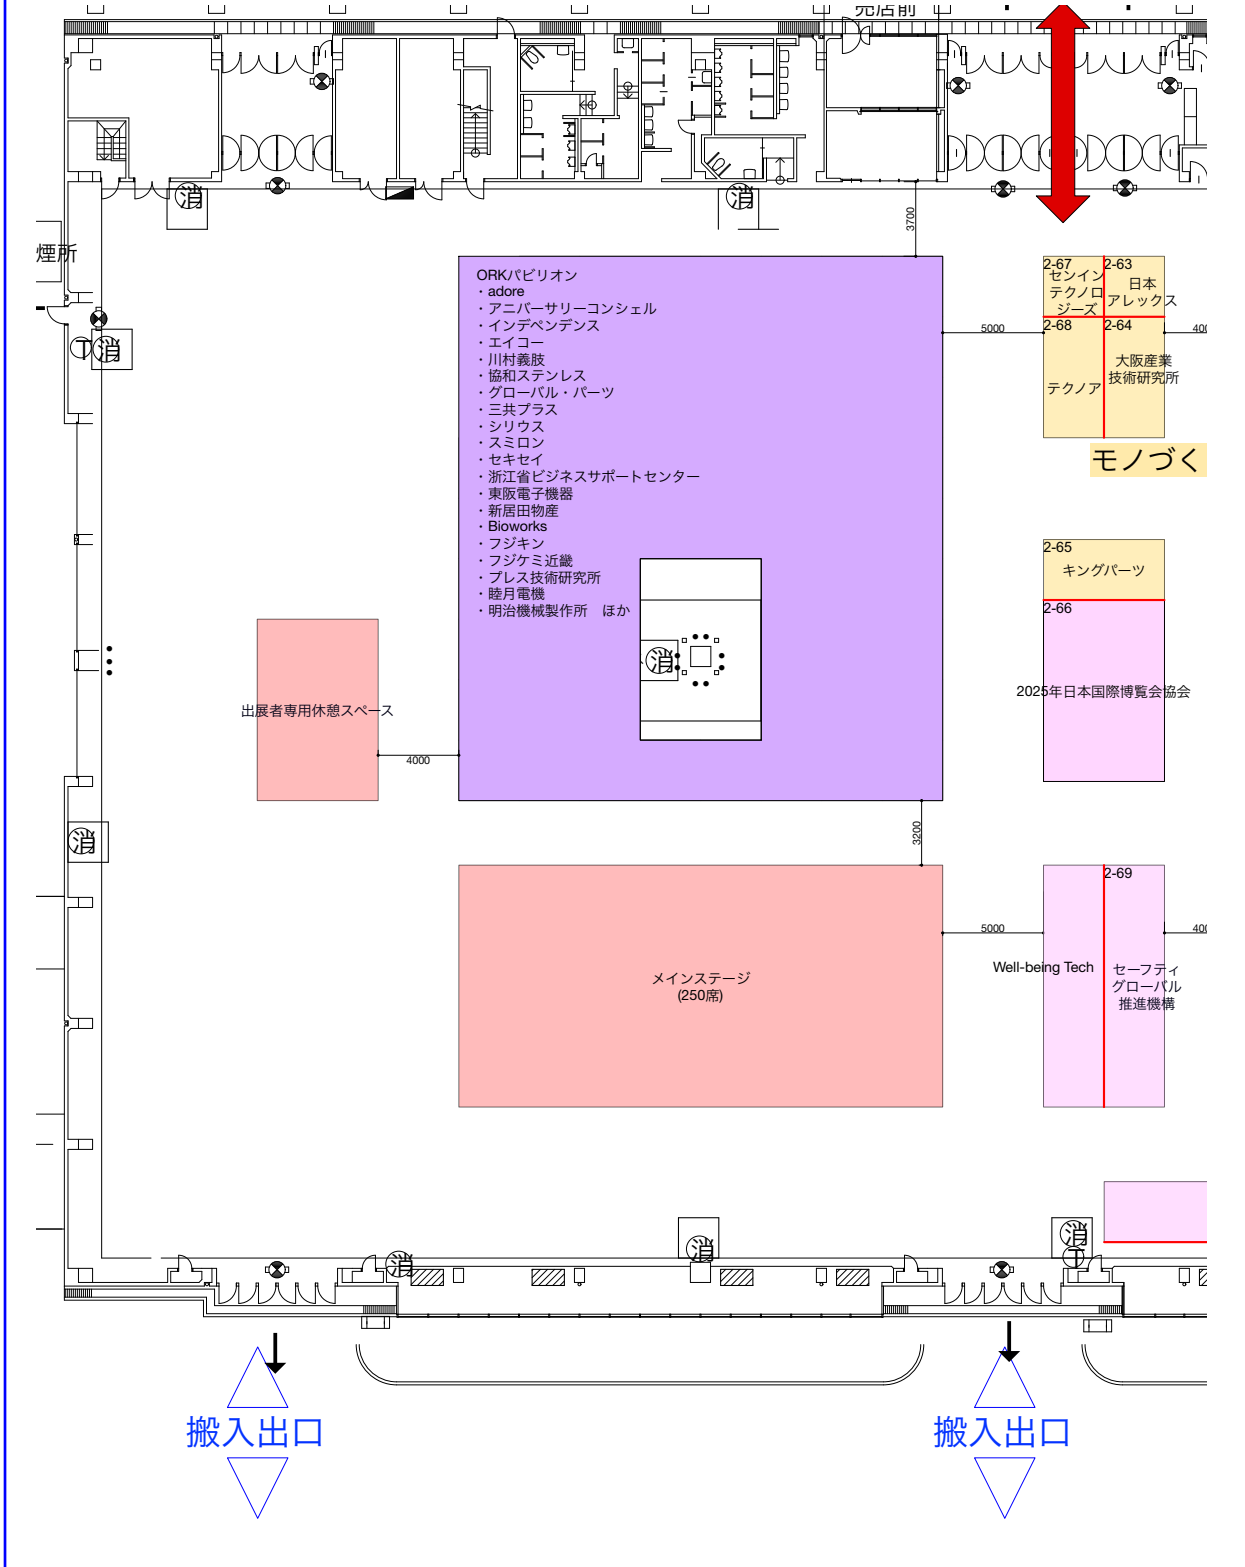

2号館

■ ORKパビリオン 全体図

隣接ブースとの境界については双方の出展社が合意した場合のみ取り外すことができます。
間仕切り変更をご希望の場合は 10/8までにK3Cまでご連絡ください。