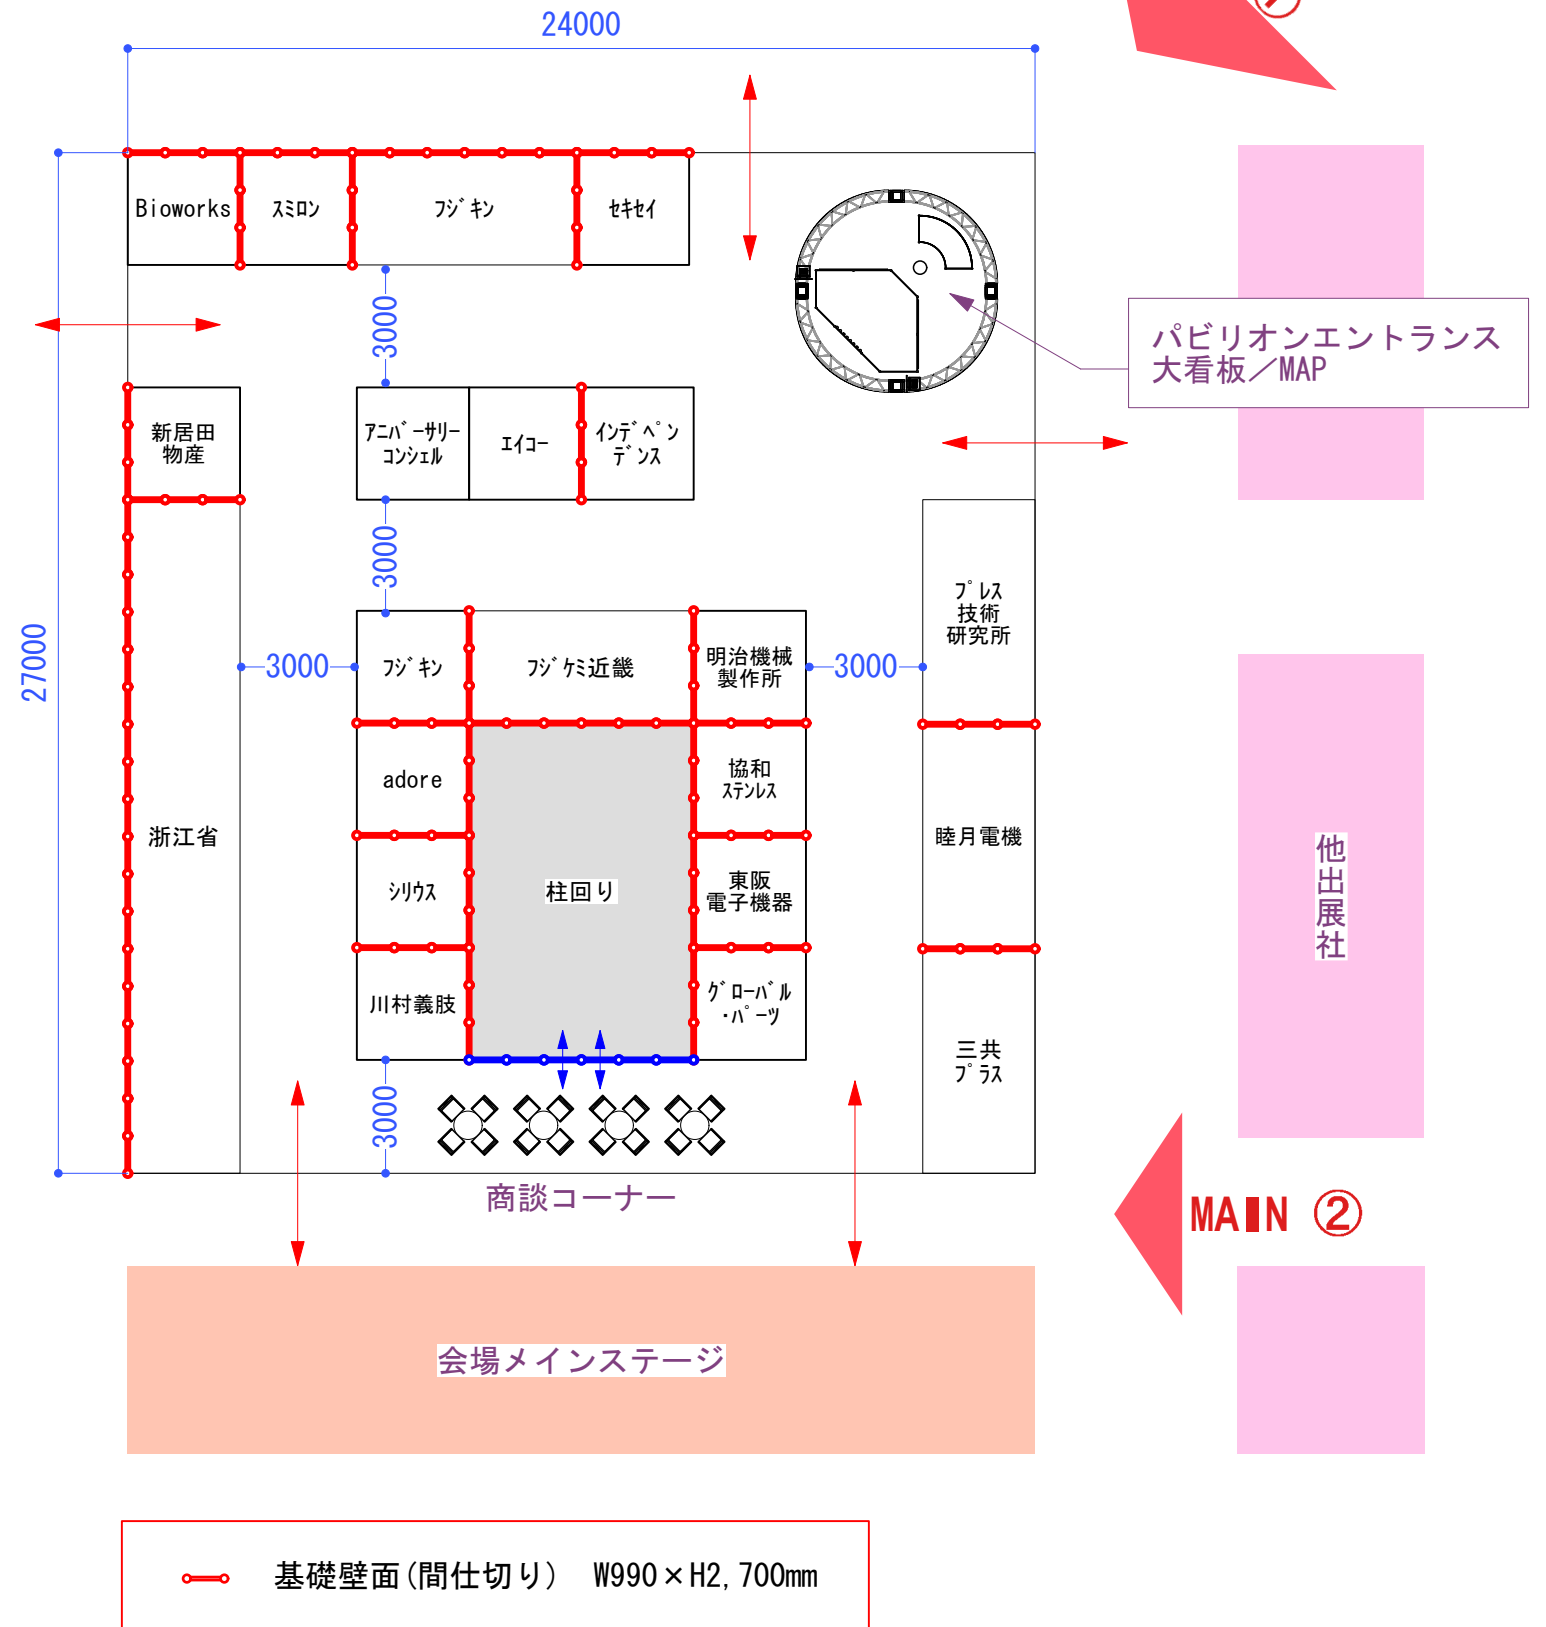

2号館

■ ORKパビリオン 全体図

隣接ブースとの境界については双方の出展社が合意した場合のみ取り外すことができます。
間仕切り変更をご希望の場合は 10/8までにK3Cまでご連絡ください。