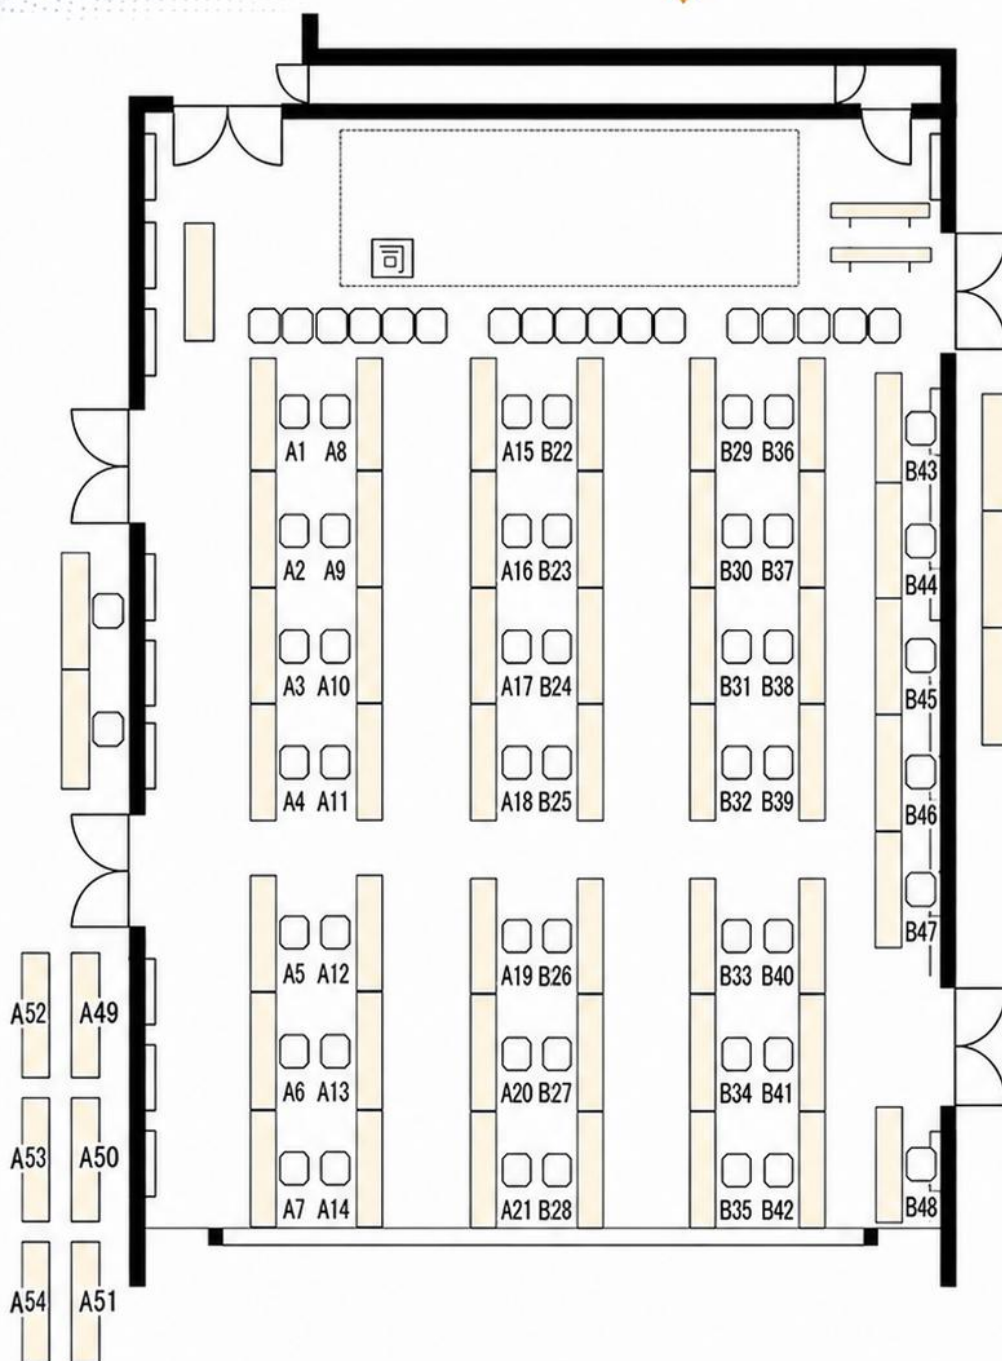

出展者ブースのご案内

タイムスケジュール

10:20
オープニングセレモニー

10:30
出展者間交流タイム

12:30
昼食休憩タイム

13:00
一般の方参加可能な
交流タイム

15:00
フィーリングマッチング
イベント

16:40
クロージングセレモニー